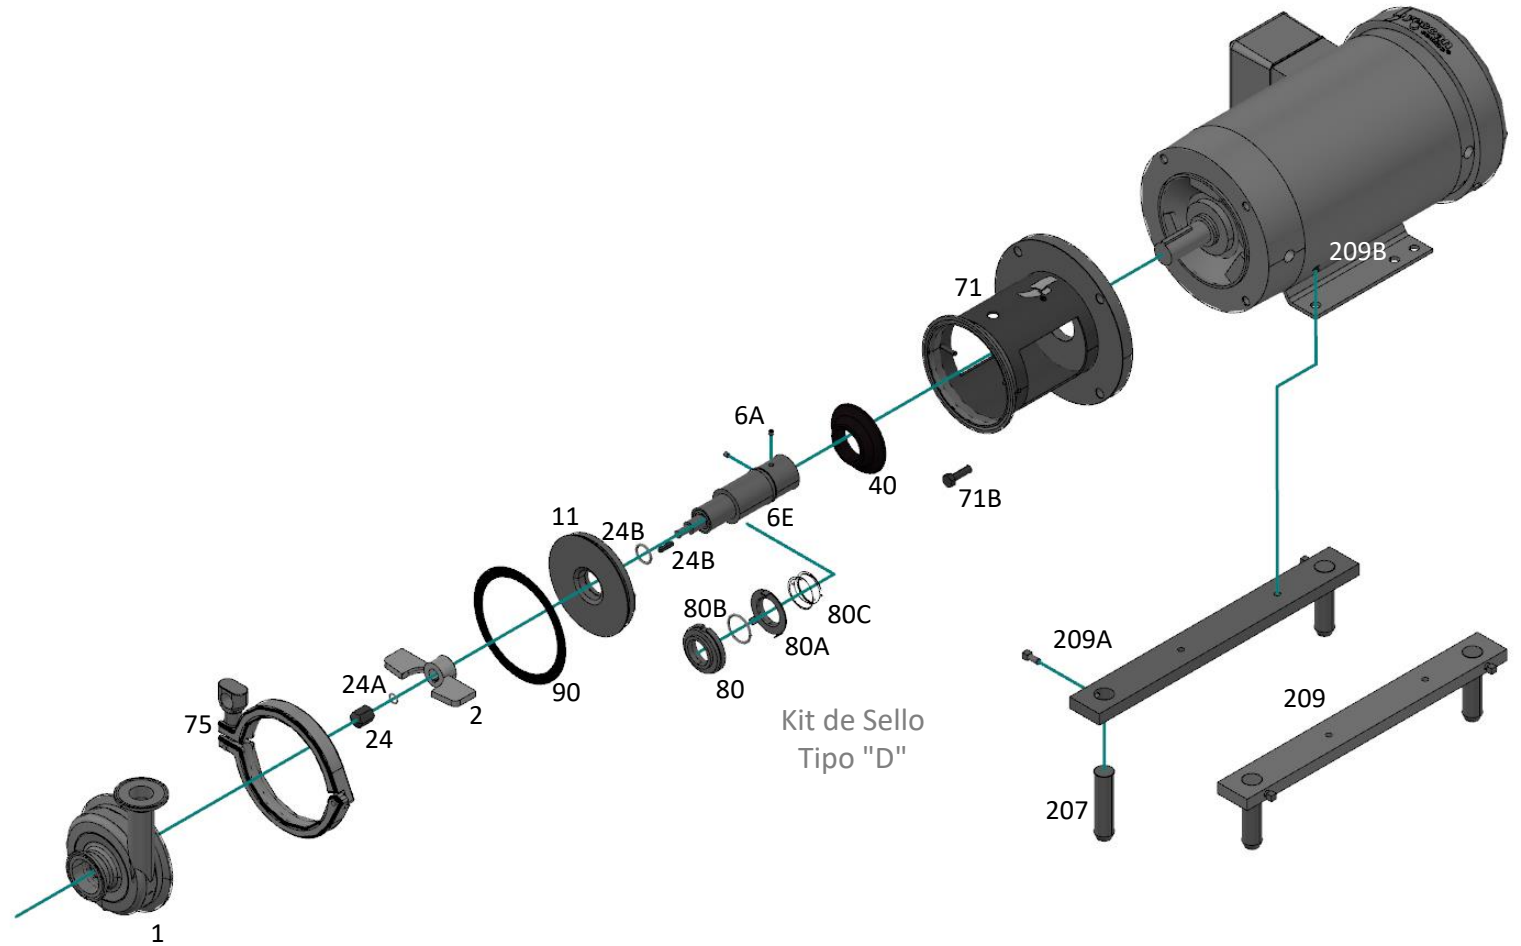

Explosión de partes

Bombas Centrifugas Sanitarias

Serie YC113

Número de Parte por Modelos	No. de Parte	Descripción	Cantidad
YC113 Sello tipo D			
YC113-11-1	11	Tapa posterior "D"	1
YC113-80-1	80	Carbón	1
YC113-80A-1	80A	Arandela sello "D"	1
YC113-80B-1	80B	O-ring carbón	1
YC113-80C-1	80C	Resorte sello "D"	1
Elementos comunes del equipo			
YC113-1-1	1	Carcaza	1
YC113-2-1	2	Impulsor estándar	1
YC113-6A-2	6A	Opresor de porta flecha	2 ● ●
YC113-6E-1-??TC	11	Porta flecha estándar	1
YC113-24-1	24	Seguro de impulsor	1
YC113-40-1-??TC	40	Deflector de porta flecha	1
YC113-71-1-??TC	71	Adaptador inoxidable	1
YC113-71B-4	71B	Tornillo adaptador-motor	4
YC113-75-1	75	Abrazadera Tipo clamp	1
YC113-90-1	90	Empaque de carcaza	1
YC113-24A-1	24A	O´ring seguro de impulsor	1
YC113-24B-1	24B	O´ring porta flecha	1
YC113-24C-1	24C	Cuña de Impulsor	1

Juego de soportes y patas		
207	Pata	4
209	Soporte	2
209A	Tornillo patas-soporte	4
209B	Tornillo soporte-motor	4

● ● No son intercambiables
 ?? Tamaño de armazón